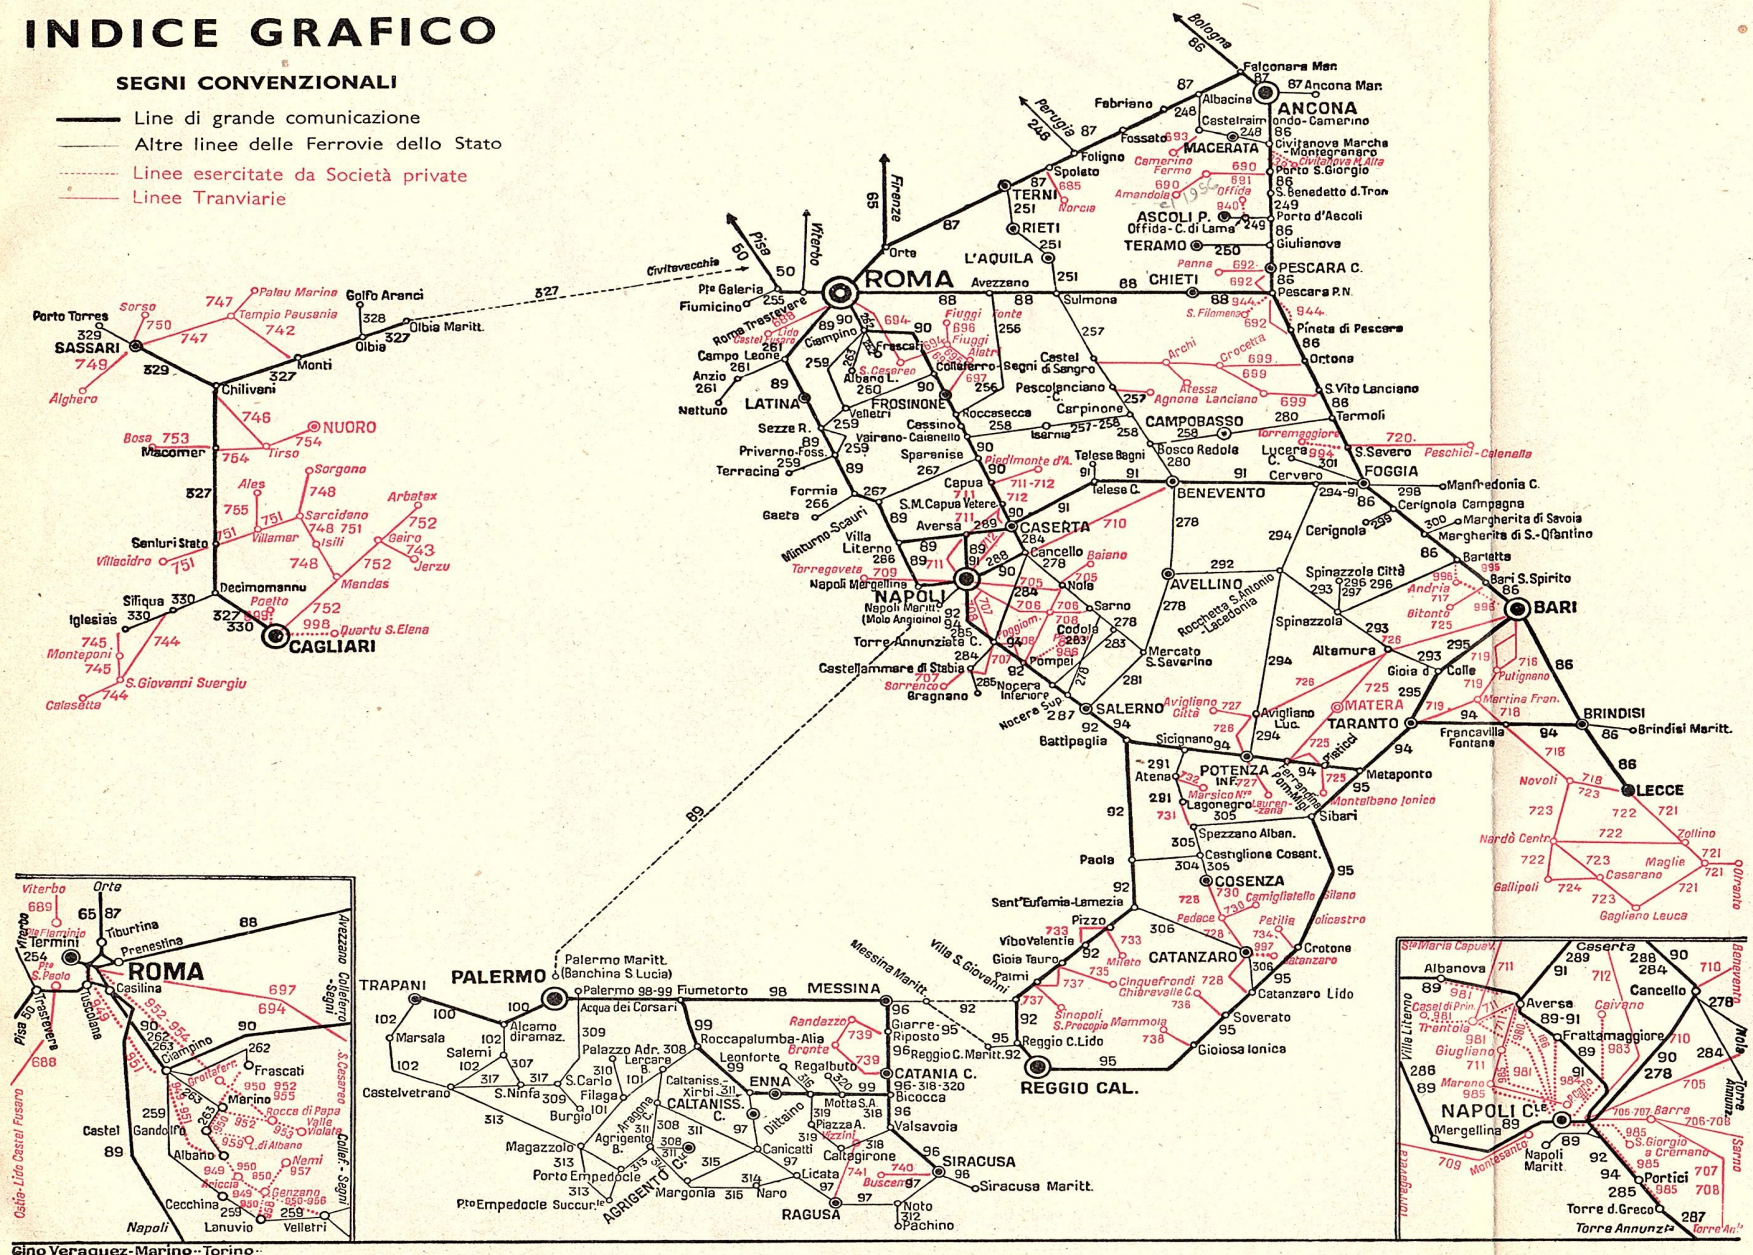

# INDICE GRAFICO

## SEGNI CONVENZIONALI

-  Line di grande comunicazione
-  Altre linee delle Ferrovie dello Stato
-  Linee esercitate da Società private
-  Linee Tranviarie

Gino Veraguet-Marino - Torino

Ditta FRATELLI POZZO Soc. p. A. F.lli Pozzo - Salvati - Gros Monti & C. - TORINO